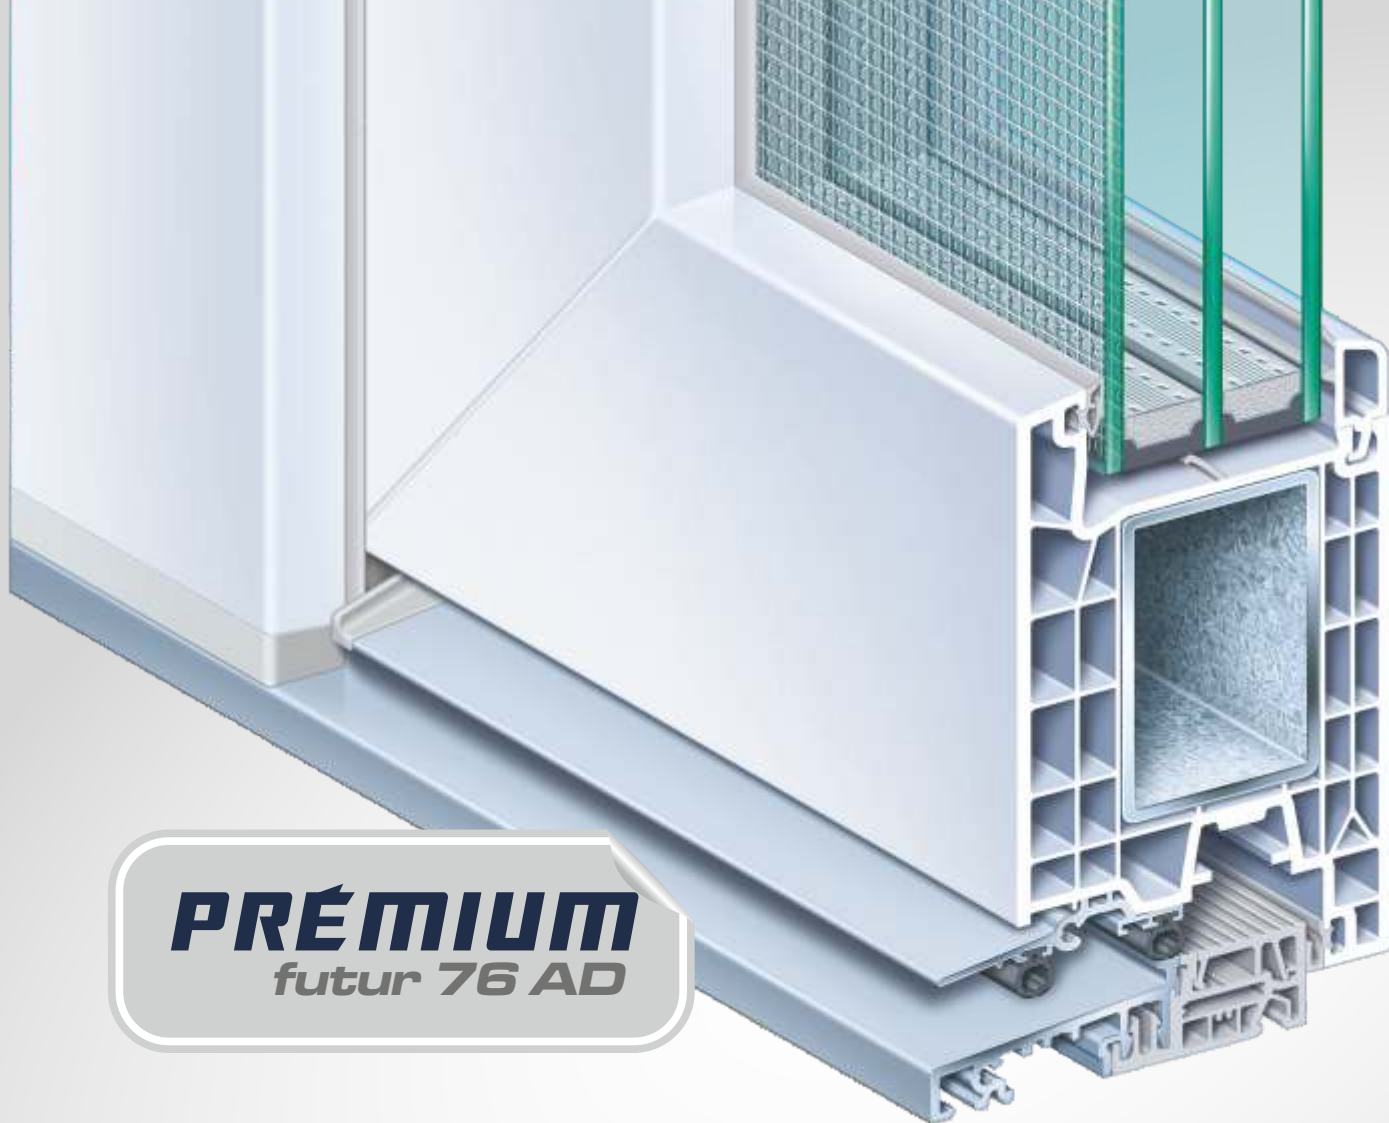

PRÉMIUM
futur 76 AD

BIZTONSÁG EXTRÁKKAL

126 mm-es
ajtószárny

2 csap 2 görgős
ajtózár

Hőhídmentes
aluküszöb

85 mm-es
ajtótok

120 kg-os
ajtópántok
(3 db)

Alumínium
vízvető

Extra belső
sarokmerevítők

2 csapos
automata ajtózár

opció